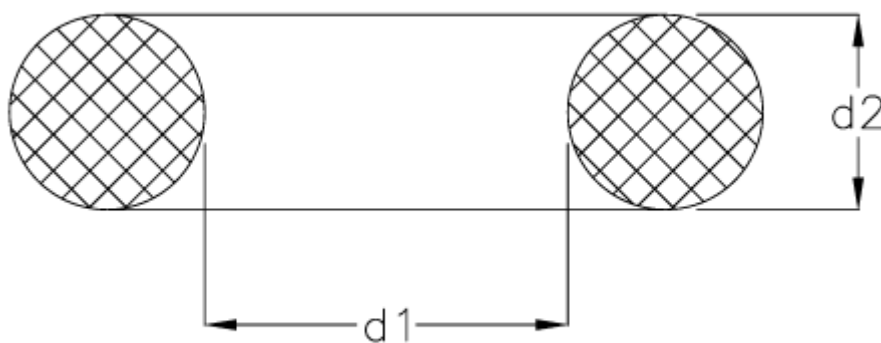

Varenummer: 159002000150000  
Beskrivelse: KLEE O-ring 2x1,5 NBR70 Sort

## Mål

---

d1	= 2.00
d2	= 1.50
Størrelse	= 2 x 1,5